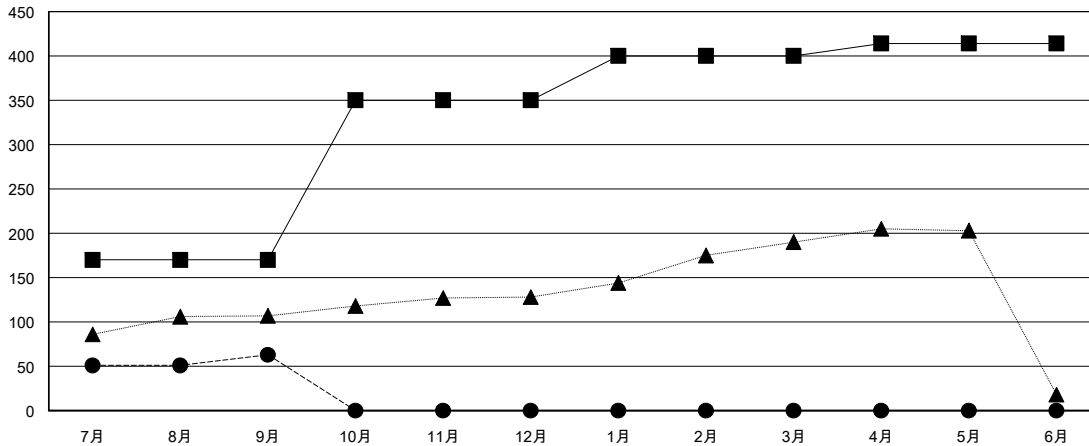

# MONTHLY MEMBERSHIP PROGRESS REPORT

District 334 D

Results as of: 09/30/2017

GMT: MASAYOSHI MARUYAMA, YASUHISA NAKAMURA

地域 JAPAN

GMT会則地域

クラブ			
結果 : 2017-2018			
四半期	新クラブ目標	新クラブ	解散クラブ
7月/8月/9月	0	1	0
10月/11月/12月	1	0	0
1月/2月/3月	0	0	0
4月/5月/6月	0	0	0

名			
結果 : 2017-2018			
四半期	会員純増目標	会員増強実績	退会者(転籍を含む) 実際
7月/8月/9月	170	148	85
10月/11月/12月	180	0	0
1月/2月/3月	50	0	0
4月/5月/6月	14	0	0

新クラブ目標及び実績累計

会員目標及び実績累計

解散クラブ: 0	56 CLUBS OF 98 一名以上の新会員を登録	男女別 男性 3,943 (66.80%) 女性 1,960 (33.20%) 女性%年度目標: 10%
退会者 物故会員 8 クラブ解散 0 その他 77 合計 85	<a href="#">会員累計データを見るには、ここをクリック</a>	世帯主/家族会員合計 3,825 国際会費半額の家族会員 2,080